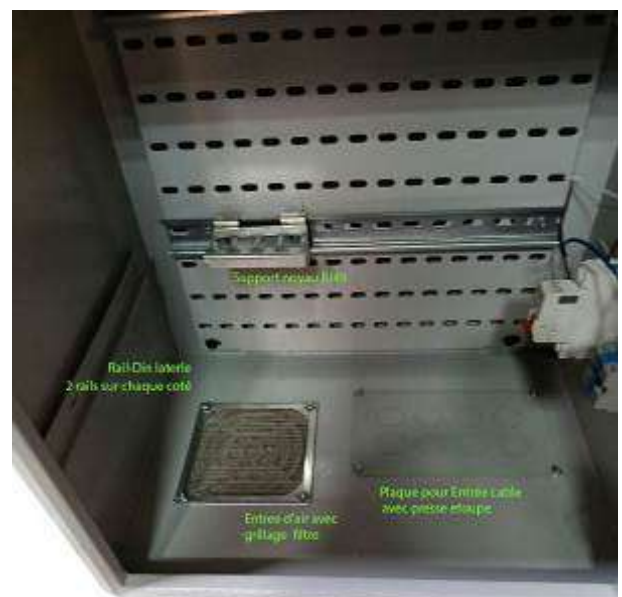

### Description:

Utilisé pour les cameras exterieur et systemes IOT pour abriter les switchs et les systemes l'electroniques de control. Fabriqué en tôle galvanisée avec peinture spéciale pour environnement extérieur,

Ce coffret intègre plusieurs performances notamment l'étanchéité meilleur, plus d'option de montage, meilleure ventilation, ainsi que les equipements de base pour les installations des cameras et connectiques:

Principales caractéristique:

- la plaque de montage perforée permet d'installer tout type de matériel par vis ou attache, telle que les cassettes de soudure fibre optique, les convertisseurs ...
- Equipé de rail OMEGA pour montage des equipements
- Toit incliné pour eviter le depot de poussiere et la stagnation d'eau de pluie.
- Possède une entrée d'air, en bas de l'armoire, afin de permettre l'aération de l'intérieur . cette entrée d'air est protégée avec une grille contre la poussière et les insectes.
- Un ventilateur sur le toit, controlé par un thermostat réglé à la température désirée. ayant avec grillage de protection.
- on peut y installer une résistance chauffante contrôlée par un thermostat, afin d'éviter la condensation de l'humidité à l'intérieur de l'armoire, notamment la nuit,
- Les entrées de câble, en bas de l'armoire, en utilisant des presse étoupe. les entrées non utilisées peuvent être laissées fermées

**Equipements de base:**

- Ventilateur avec thermostat, monté sur le toit, avec grillage de protection
- Disjoncteur de protection
- 3 Borniers 6mm de raccordement électrique
- Support pour 4 noyaux RJ45
- Grille contre l'entrée des insectes, avec filtre anti-poussière ( sur commande)
- Presse étoupe pour entrée et sortie de câbles