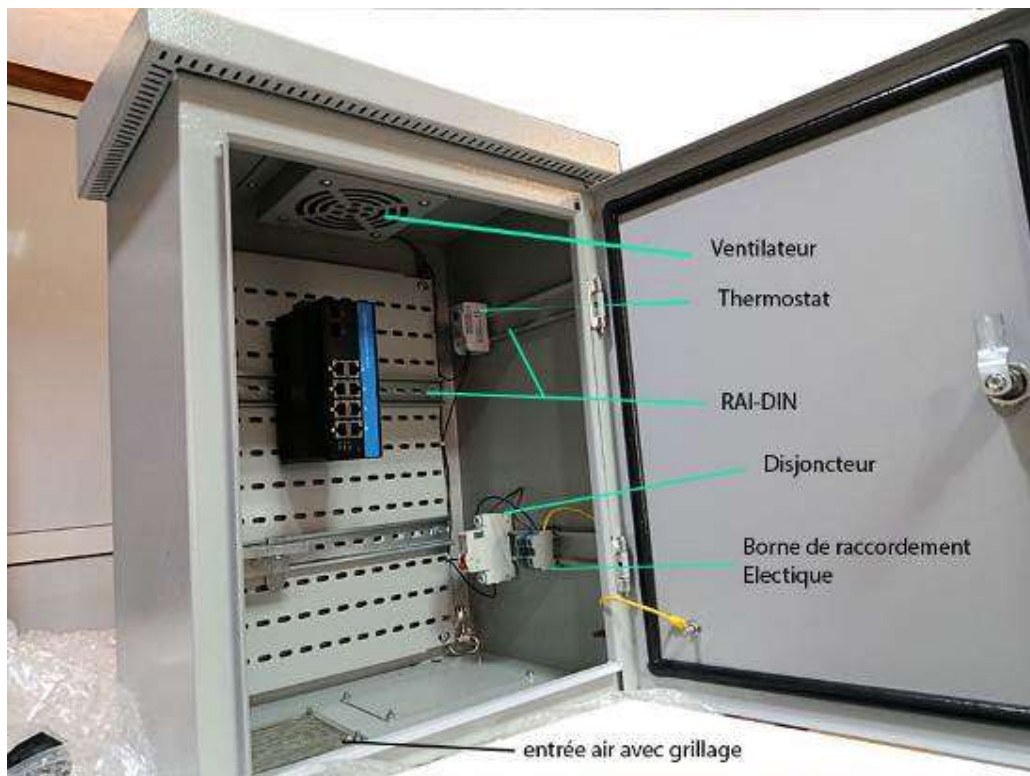

### Description:

Utilisé pour les cameras exterieur et systemes IOT pour abriter les switchs et les systemes l'electroniques de control. Fabriqué en tôle galvanisée avec peinture spéciale pour environnement extérieur,

Ce coffret intègre plusieurs performances notamment l'étanchéité meilleur, plus d'option de montage, meilleure ventilation, ainsi que les equipements de base pour les installations des cameras et connectiques:

Principales caractéristique:

- la plaque de montage perforée permet d'installer tout type de matériel par vis ou attache, telle que les cassettes de soudure fibre optique, les convertisseurs ...
- Equipé de rail OMEGA pour montage des equipements
- Toit incliné pour eviter le depot de poussiere et la stagnation d'eau de pluie.
- Possède une entrée d'air, en bas de l'armoire, afin de permettre l'aération de l'intérieur . cette entrée d'air est protégée avec une grille contre la poussière et les insectes.
- Un ventilateur sur le toit, controlé par un thermostat réglé à la température désirée. ayant avec grillage de protection.
- on peut y installer une résistance chauffante contrôlée par un thermostat, afin d'éviter la condensation de l'humidité à l'intérieur de l'armoire, notamment la nuit,
- Les entrées de câble, en bas de l'armoire, en utilisant des presse étoupe. les entrées non utilisées peuvent être laissées fermées

**Equipements de base:**

- Ventilateur avec thermostat, monté sur le toit, avec grillage de protection
- Disjoncteur de protection
- 3 Borniers 6mm de raccordement électrique
- Support pour 4 noyaux RJ45
- Grille contre l'entrée des insectes, avec filtre anti-poussière ( sur commande)
- Presse étoupe pour entrée et sortie de câbles