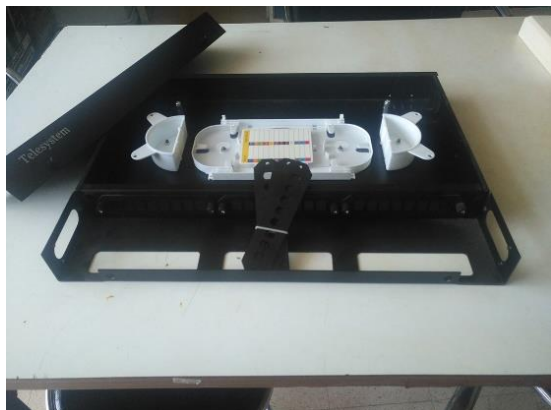

Tiroir optique, multi-entrées anti-poussière et protection de jarretière

TS-ODF24	Tiroir Optique 19" 1U,24 Ports (SC/ST/FC/LC) Simplex Vide
Dimension	430x300x1U
Matériau	Feuille en acier
Capacité	24 Fibre simplex
Poids	4.1kg

TS-ODF12DUPLEX : TIROIR OPTIQUE 19",12PORT SC DUPLEX, VIDE.

Caractéristiques:

- Anti-poussière, installable rackable
- Compatible avec la plupart des adaptateurs
- Facile à manipuler avec structure ouverte,
- Entrées de câble latérale et arrière
- Protection des jarretières, avec sortie latérales pour accès direct au chemin de câble vertical des armoires.

Application:

Telecommunication, FTTH, LAN/WAN, CATV